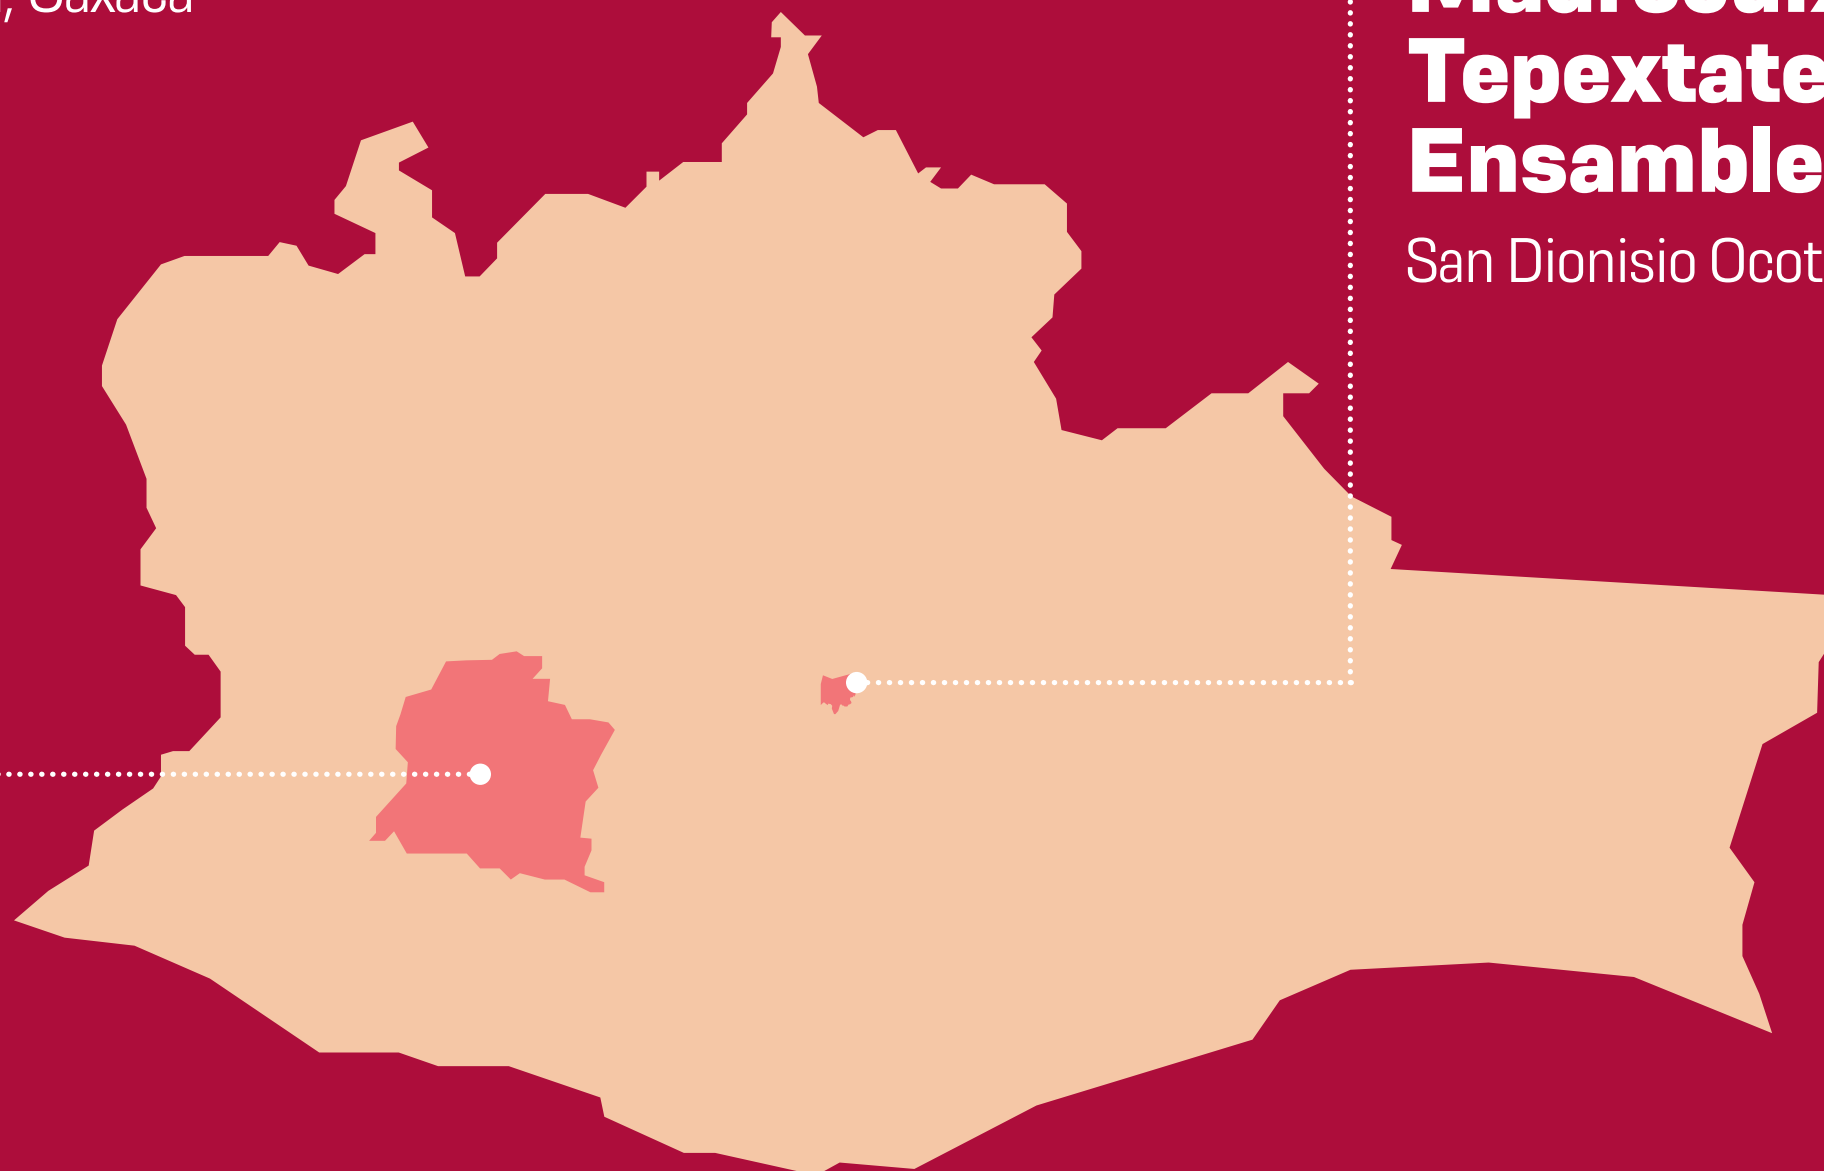

Nuestros mezcales son elaborados de proceso 100% artesanal, doble destilación, suaves al paladar y severos con el aburrimiento repletos de aromas, sabores y tradición del Estado de Oaxaca.

Sostenibles y amigables con polinizadores. Cada maguey recolectado tiene una edad entre 8 y 25 años, dependiendo de la especie, salvamos el 5% de las plantas de maguey para desarrollarse y ser polinizadas por los murciélagos magueyeros (*Leptonycteris yerbabuenae*)

V A R I E D A D E S

- **Coyote**
  Jabalí

Sola de Vega, Oaxaca

- **Espadín**
  Tobalá
  Madrecuixe
  Tepextate
  Ensamble

San Dionisio Ocoteppec, Oaxaca